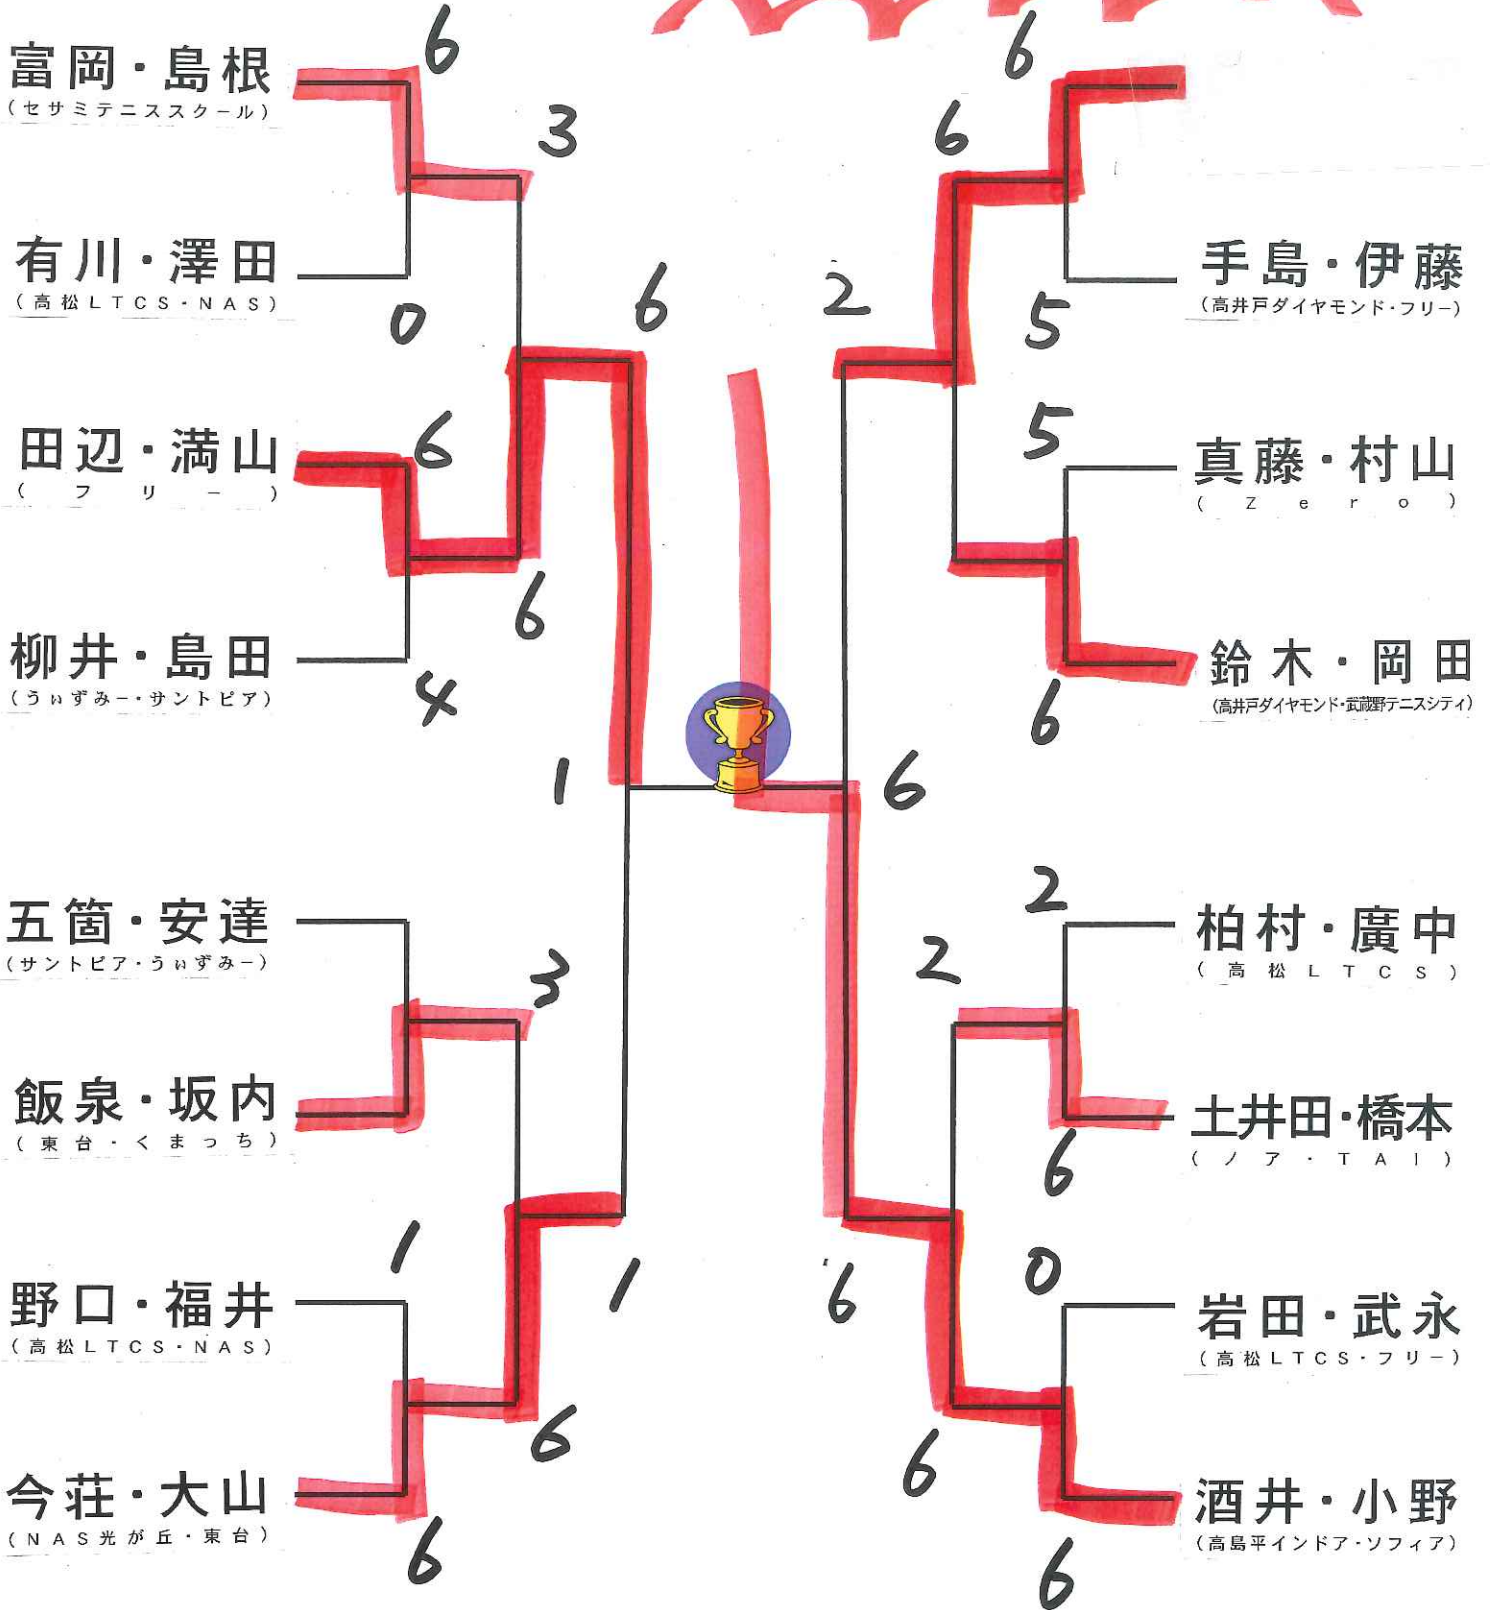

# 決勝トーナメント

## 優勝 酒井・小野

## STEP UP TOURNAMENT

Ladies Doubles Tournament

第

115

回

Aブロック	①	②	③	④	順位
① 有川・澤田 (高松LTCS・NAS)		2-6	6-2	2-6	3
② 土井田・橋本 (ノア・TAI)	6-2		6-3	4-6	2
③ 石井・鈴木 (フリー・高井戸ダイヤモンド)	2-6	3-6		2-6	4
④ 五箇・安達 (サントビア・ういずみー)	6-2	6-4	6-2		1