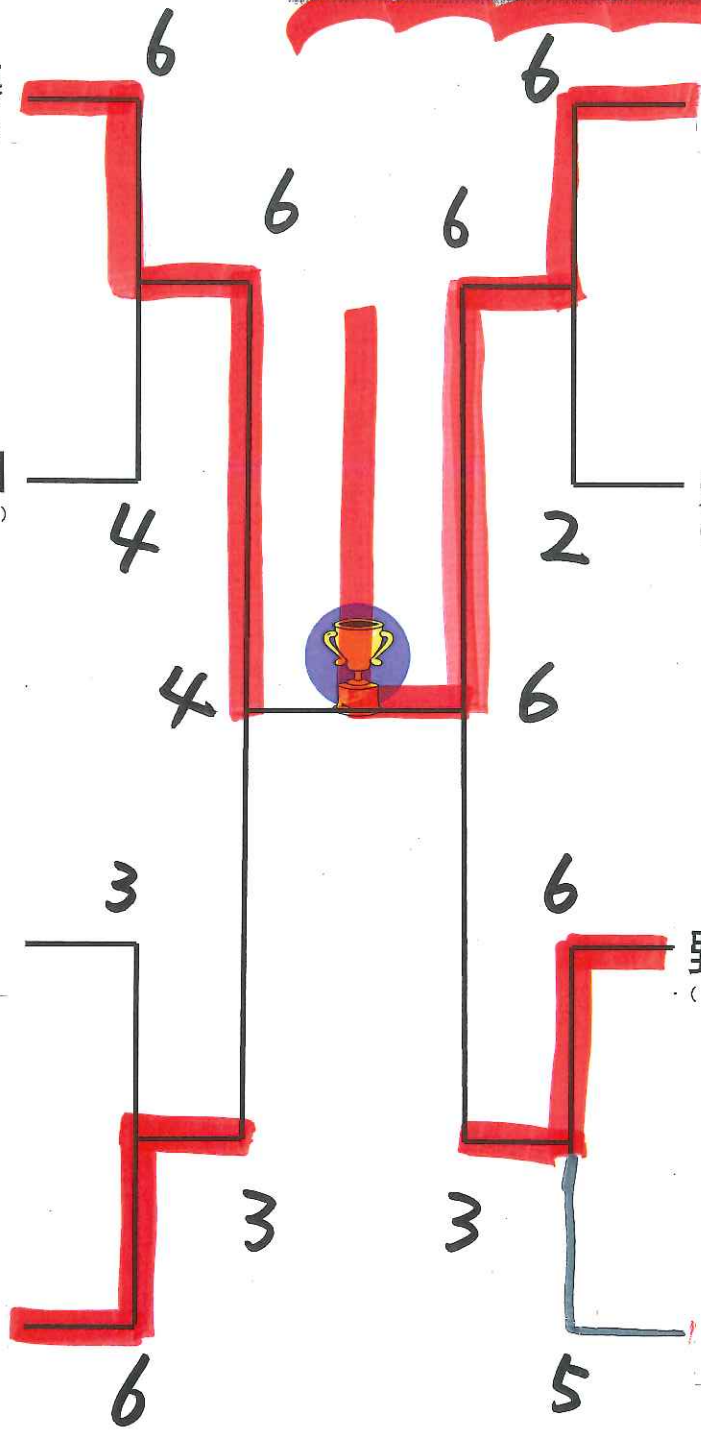

## STEP UP TOURNAMENT

Ladies Doubles Tournament

第

115

回

Aブロック	①	②	③	④	順位
① 有川・澤田 (高松LTCS・NAS)		2-6	6-2	2-6	3
② 土井田・橋本 (ノア・TAI)	6-2		6-3	4-6	2
③ 石井・鈴木 (フリー・高井戸ダイヤモンド)	2-6	3-6		2-6	4
④ 五箇・安達 (サントビア・ういずみー)	6-2	6-4	6-2		1