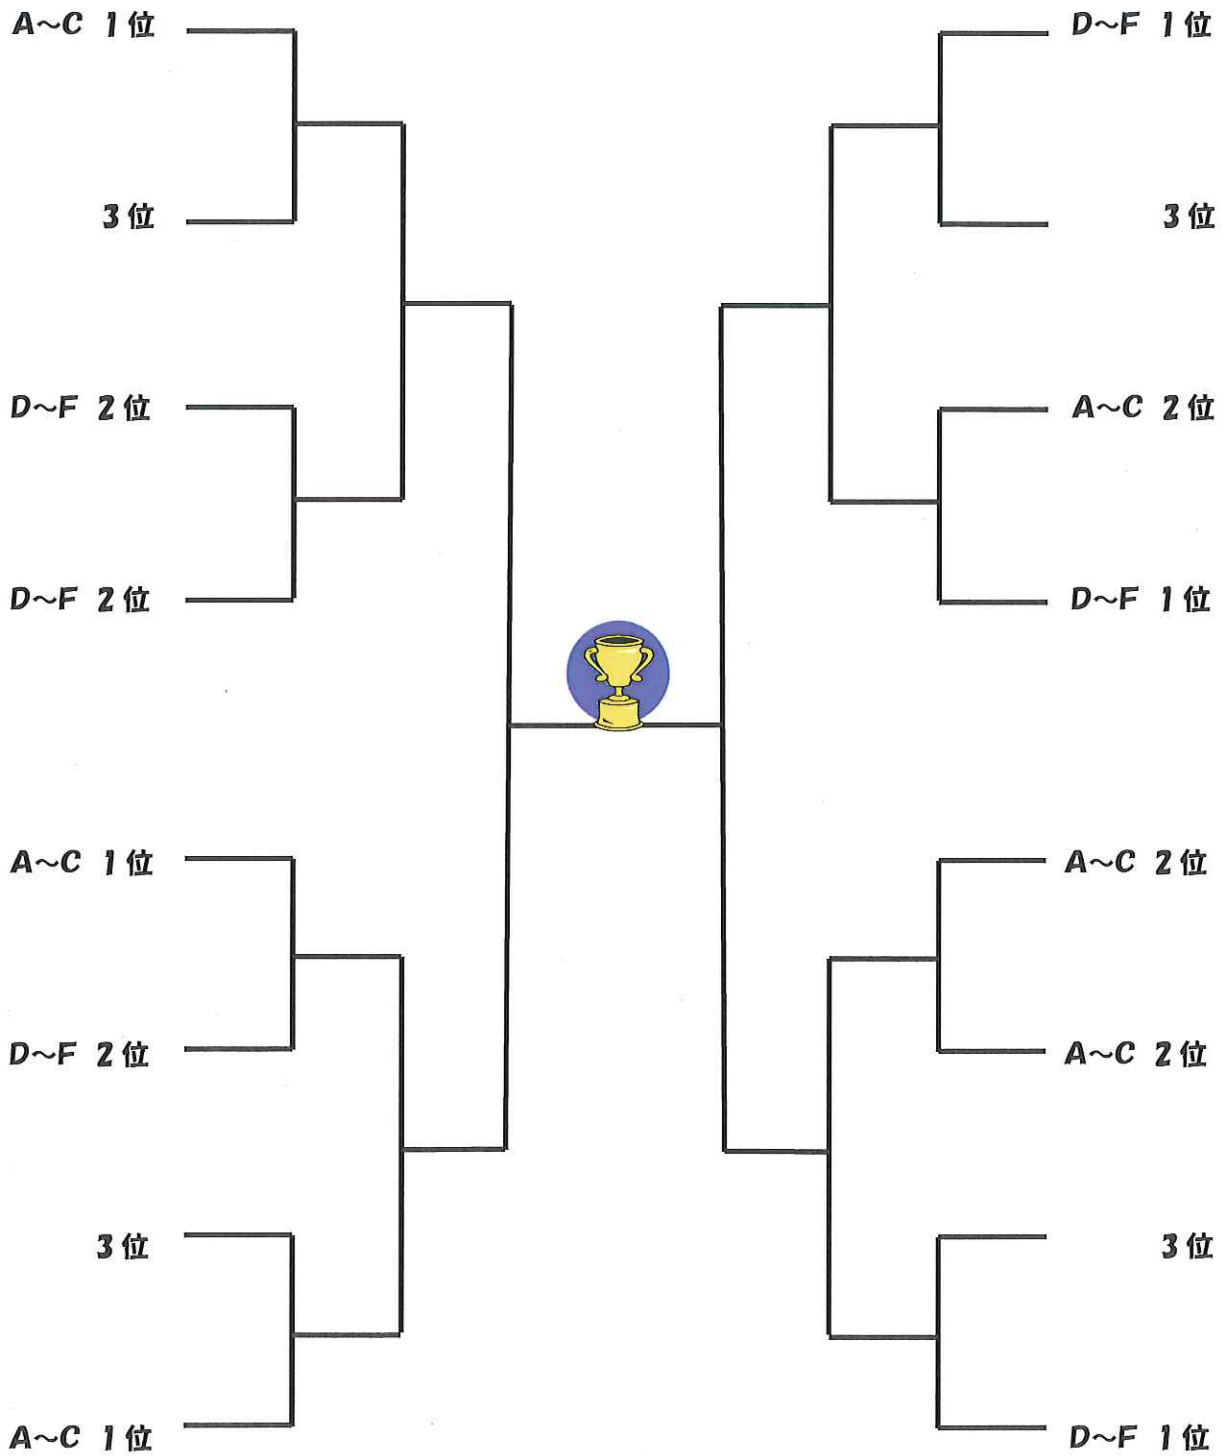

<http://takamatsu-tennis.jp/about/courttoday/>

**※8時に決定いたします。小雨決行する場合があります。**

# 決勝トーナメント

優勝