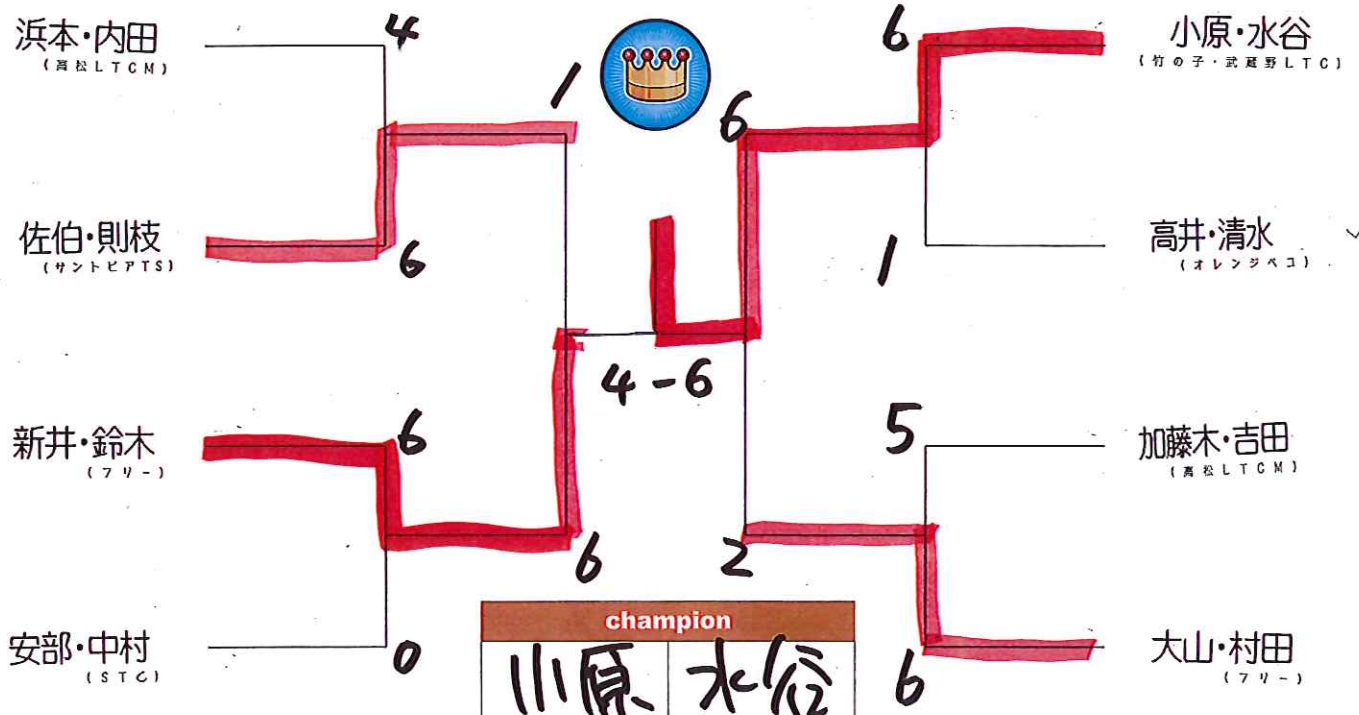

Aブロック	①	②	③	順位
① 加藤木・吉田 (高松LTCM)		1-6 6-4		2
② 高井・清水 (オレンジベコ)	6-1		6-4	1
③ 西田・夏目 (大正セントラル目白)	4-6 4-6			3

Dブロック	①	②	③	順位
① 佐藤・和田 (大正セントラル目白・フリー)		6-3 0-6		2
② 渡辺・住田 (高松LTCM・フリー)	3-6		1-6	3
③ 新井・鈴木 (フリー)	6-0 6-1			1

Bブロック	①	②	③	順位
① 横川・林田 (Y2G2・フリー)		2-6 1-6		3
② 浜本・内田 (高松LTCM)	6-2		6-5	1
③ 細谷・澁谷 (フリー)	6-1 5-6			2

Eブロック	①	②	③	順位
① 安齋・宮田 (サントピアTS・ダイアナ)		6-1 0-6		2
② 野口・矢吹 (高松LTCM)	1-6		2-6	3
③ 大山・村田 (フリー)	6-0 6-2			1

Cブロック	①	②	③	順位
① 中澤・佐藤 (高島PTTS)		0-6 6-0		2
② 小原・水谷 (竹の子・武蔵野LTC)	6-0		6-1	1
③ 瀧村・花上 (ダイアナ)	0-6 1-6			3

Fブロック	①	②	③	順位
① 佐伯・則枝 (サントピアTS)		1-6	-	2
② 安部・中村 (STC)	6-1	5-6	-	1
③ 6ゲーム先取マッチTB セプトオール時7ポイントTB	6-5	-		

YONEX LADIES CHALLENGE CUP 2015
OPEN CLASS FINAL ROUND