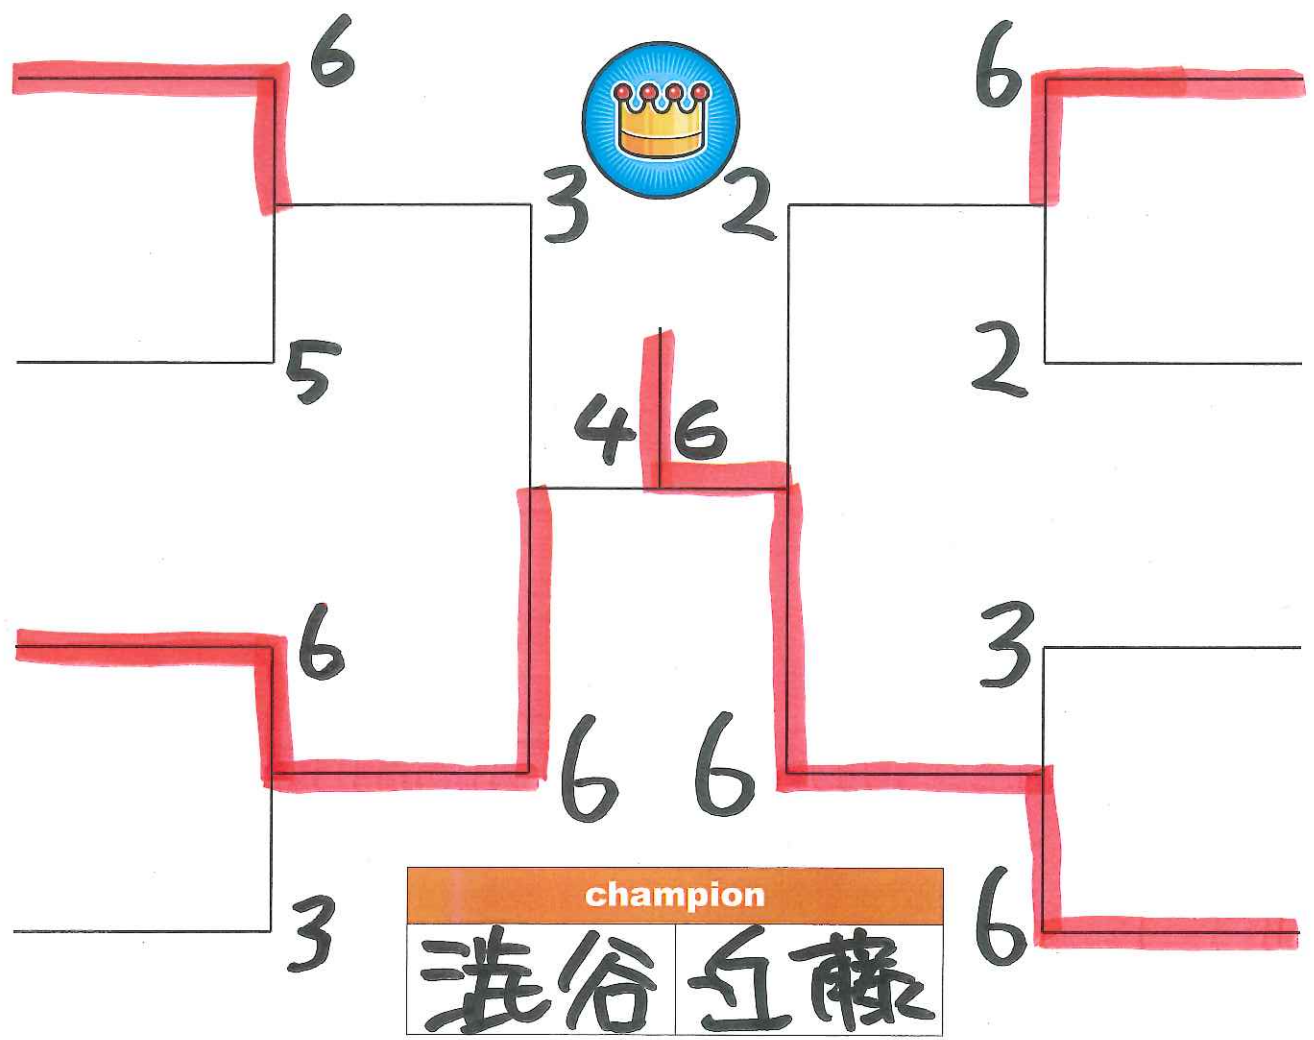

大山・村田  
(フリール)

落合・大西  
(タマリバ)

和田・奥田  
(フリール)

中澤・佐藤  
(高島平インドア)

入澤・寺部  
(M & T)

澁谷・近藤  
(フリール)

Aブロック	①	②	③	順位
① 戸澤・八木 (大正セントラル)		0-6	4-6	3
② 和田・奥田 (フリー)	6-0		6-4	1
③ 古川・石鍋 (フリー)	6-4	4-6		2

Dブロック	①	②	③	順位
① 安齋・宮田 (サントピア・ダイアナ)		6-3	6-0	1
② 入澤・寺部 (M & T)	3-6		6-1	2
③ 芹澤・富田 (富士見台TC・関町LTC)	0-6	1-6		3

Bブロック	①	②	③	順位
① 宮原・荒川 (ダイアナ・フリー)		1-6	5-6	3
② 浜本・内田 (高松LTCM)	6-1		2-6	2
③ 大山・村田 (フリー)	6-5	6-2		1

Eブロック	①	②	③	順位
① 佐野・中村 (富士見台TC)		2-6	6-4	2
② 朝倉・中野 (高松LTCM)	6-2		0-6	3
③ 落合・大西 (タマリバ)	4-6	6-0		1

Cブロック	①	②	③	順位
① 澁谷・近藤 (フリー)		6-2	6-1	1
② 花上・瀧村 (ダイアナ・松の風)	2-6		5-6	3
③ 野澤・田中 (高松LTCM・高松LTCS)	1-6	6-5		2