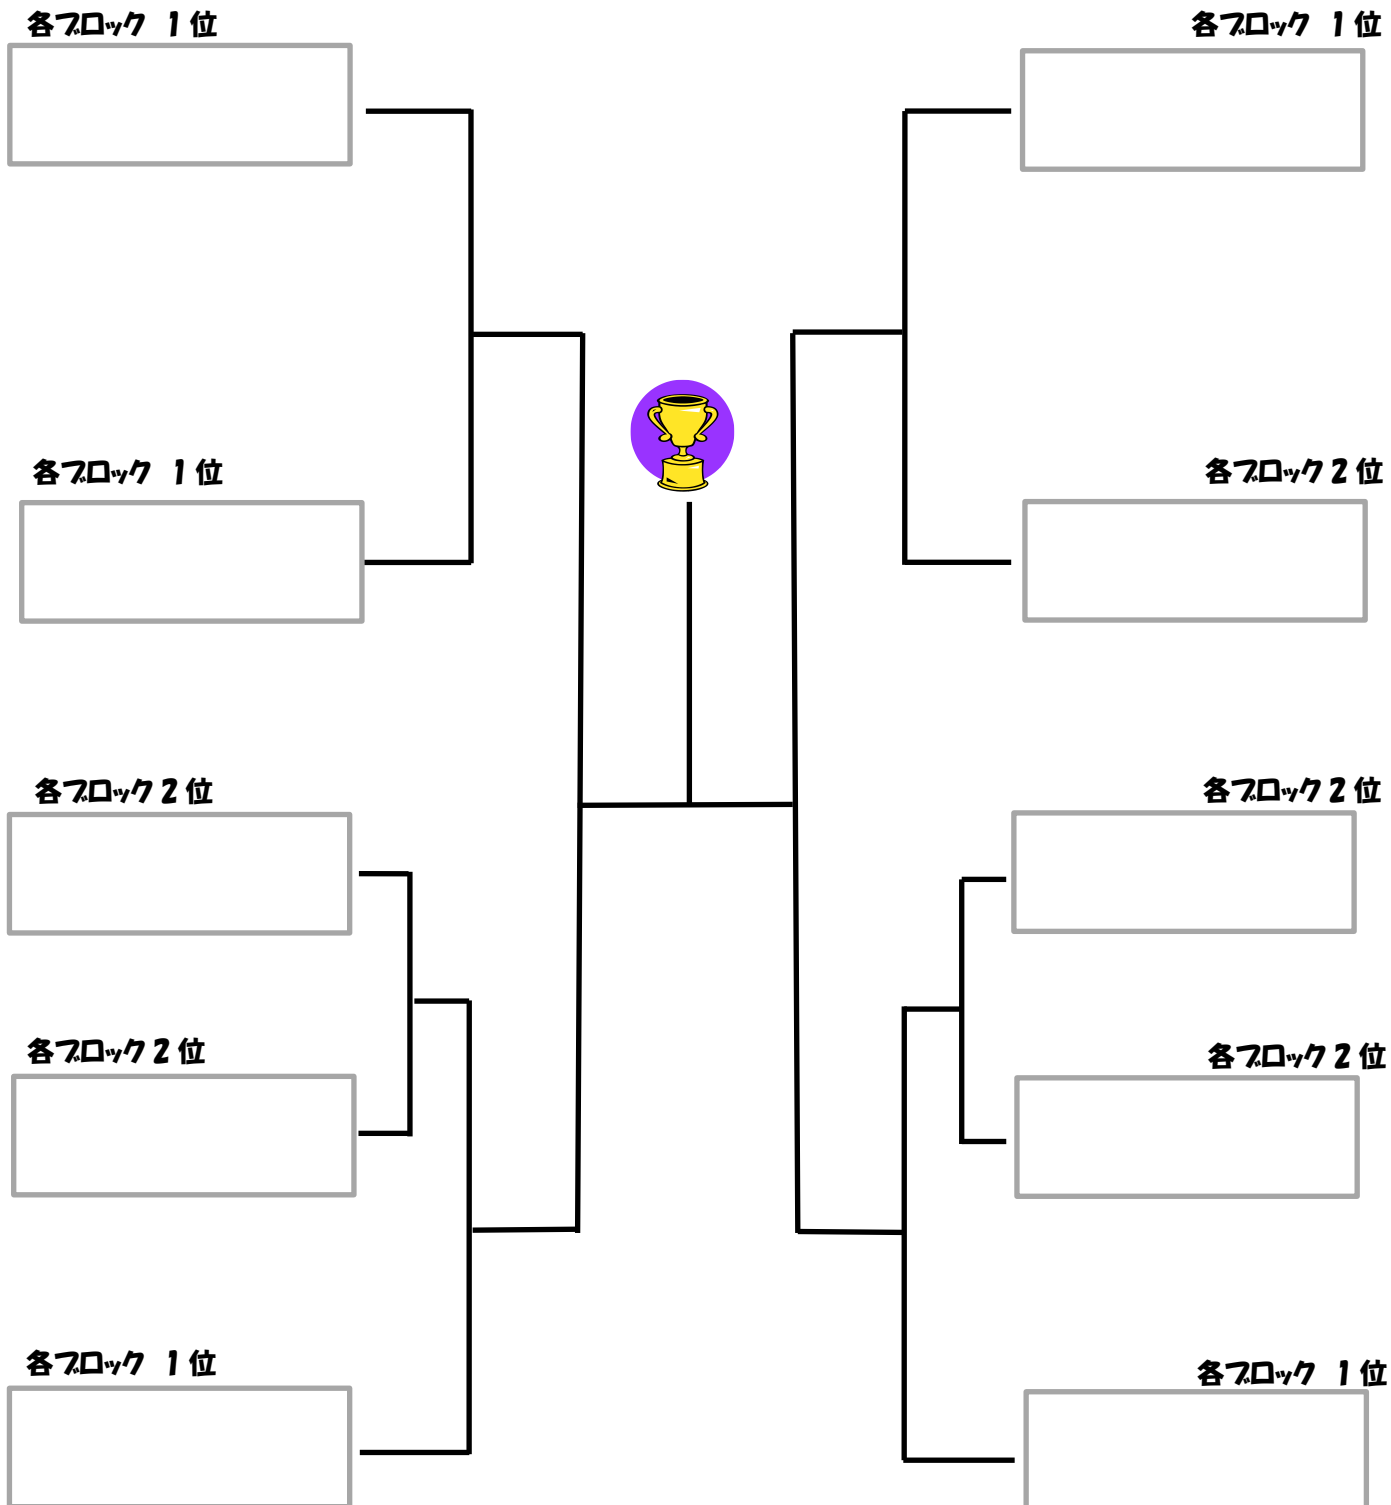

決勝トーナメント

優勝

ペア

コンソレーションマッチ

優勝

ペア

各ブロック 3 位

各ブロック 3 位