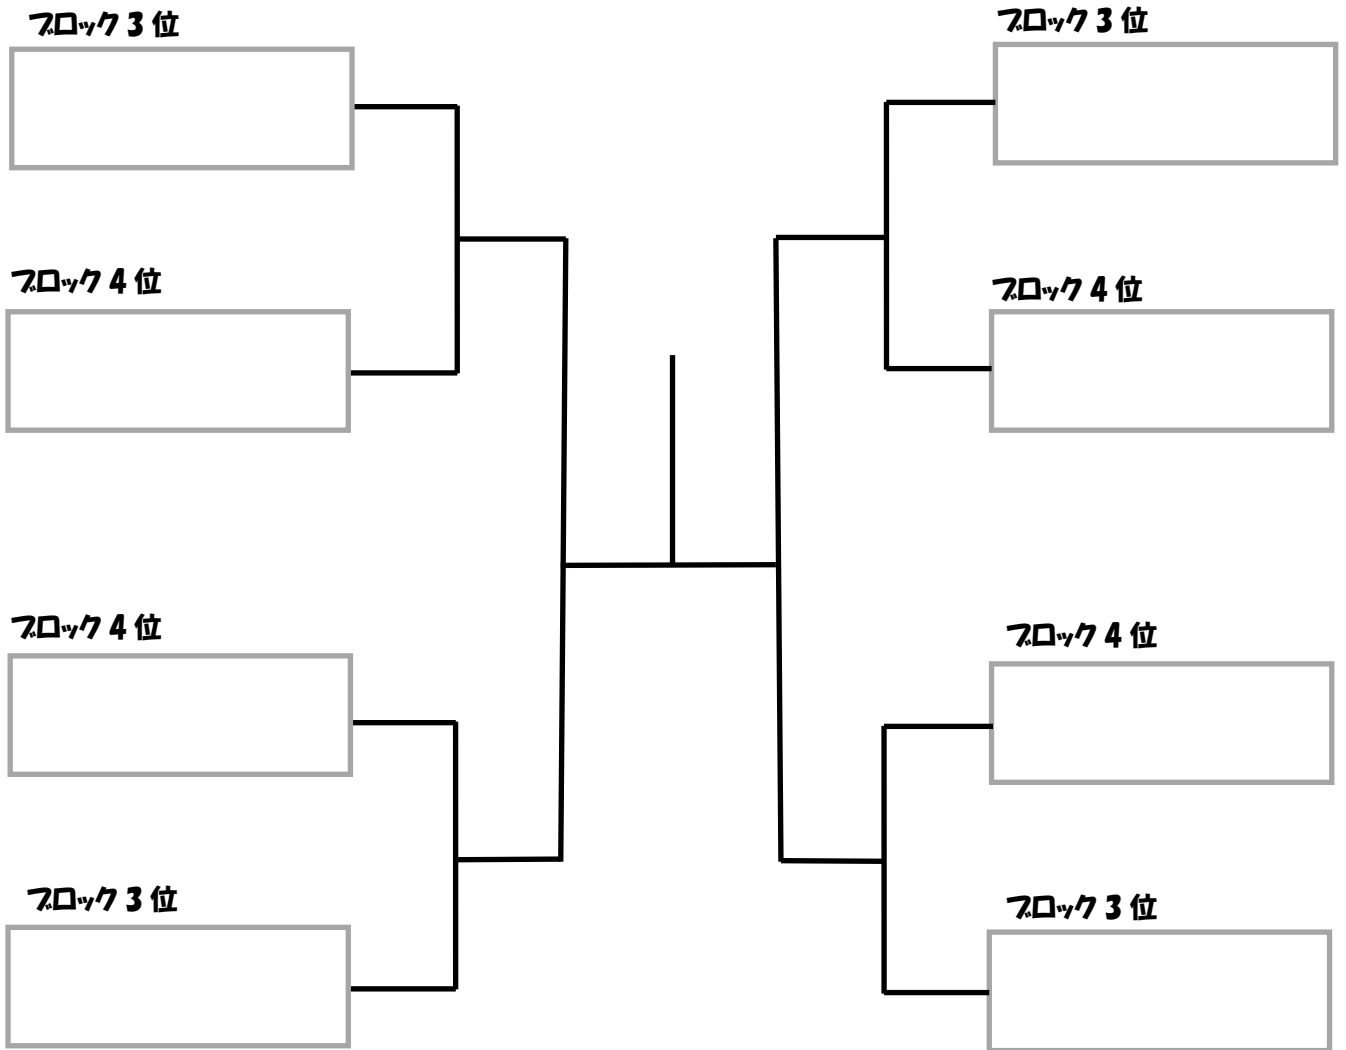

STEP UP TOURNAMENT

第 150 回

Ladies Doubles Tournament

Aブロック	①	②	③	④	順位
①		--	--	--	
②	--		--	--	
③	--	--		--	
④	--	--	--		

Bブロック	①	②	③	④	順位
①		--	--	--	
②	--		--	--	
③	--	--		--	
④	--	--	--		

Cブロック	①	②	③	④	順位
①		--	--	--	
②	--		--	--	
③	--	--		--	
④	--	--	--		

Dブロック	①	②	③	④	順位
①		--	--	--	
②	--		--	--	
③	--	--		--	
④	--	--	--		

コンソレーションマッチ

優勝

ペア

ブロック 3 位

ブロック 3 位

ブロック 4 位

ブロック 4 位

ブロック 4 位

ブロック 4 位

ブロック 3 位

ブロック 3 位

決勝トーナメント

優勝

ペア

第3位