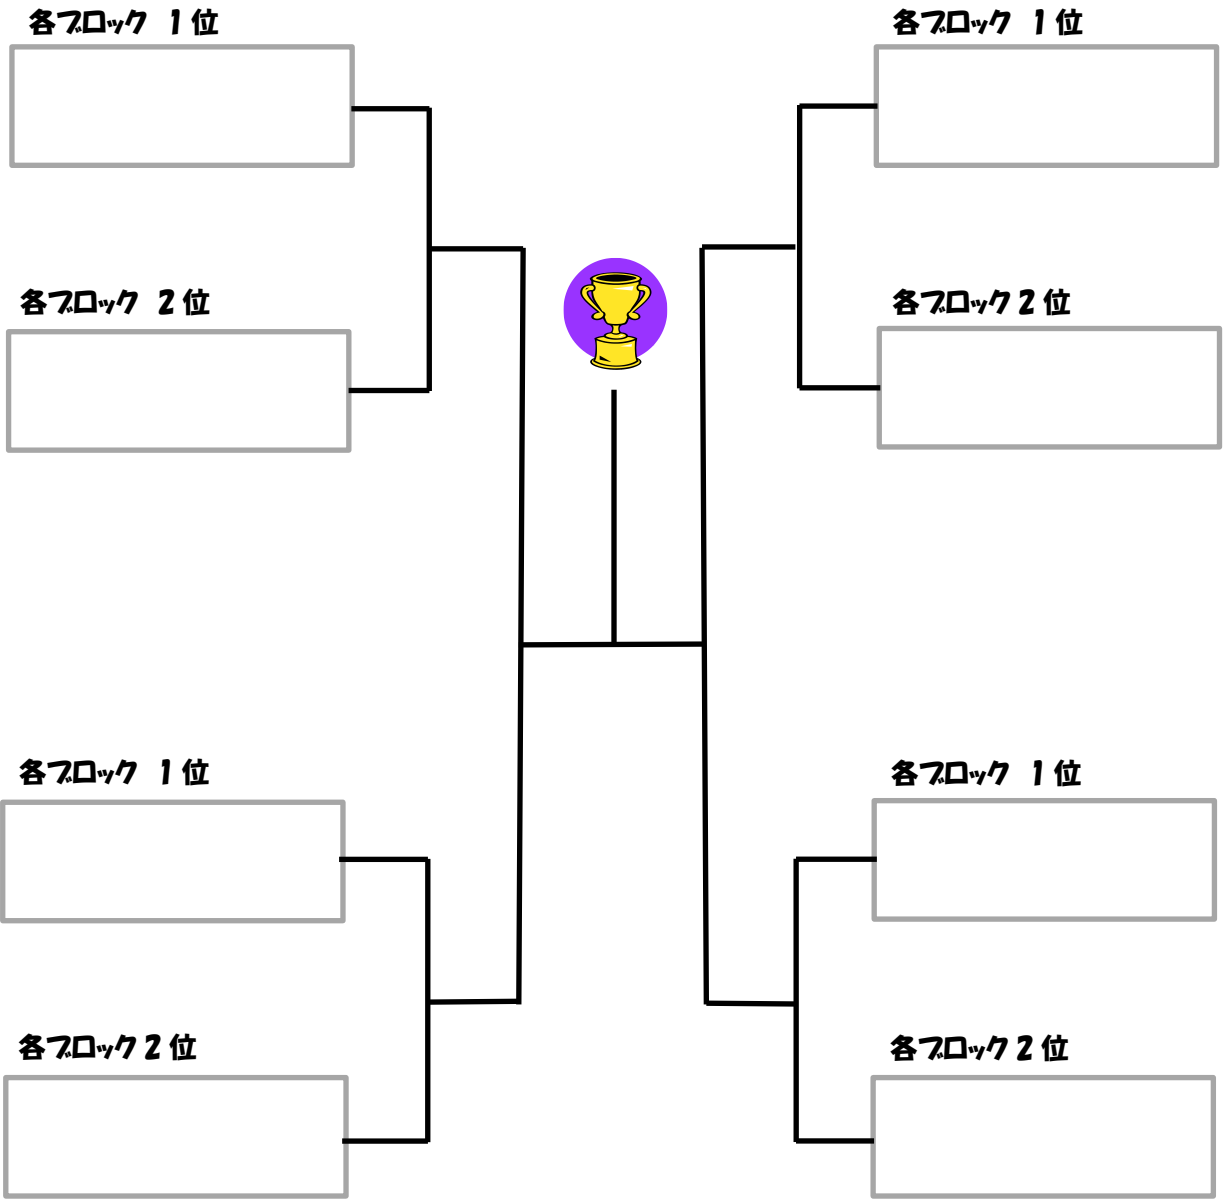

STEP UP TOURNAMENT

第 150 回

Ladies Doubles Tournament

Aブロック	①	②	③	④	順位
①		--	--	--	
②	--		--	--	
③	--	--		--	
④	--	--	--		

Bブロック	①	②	③	④	順位
①		--	--	--	
②	--		--	--	
③	--	--		--	
④	--	--	--		

Cブロック	①	②	③	④	順位
①		--	--	--	
②	--		--	--	
③	--	--		--	
④	--	--	--		

ブロック 4 位

ブロック 4 位

ブロック 3 位

ブロック 3 位

決勝トーナメント

優勝

ペア

第3位